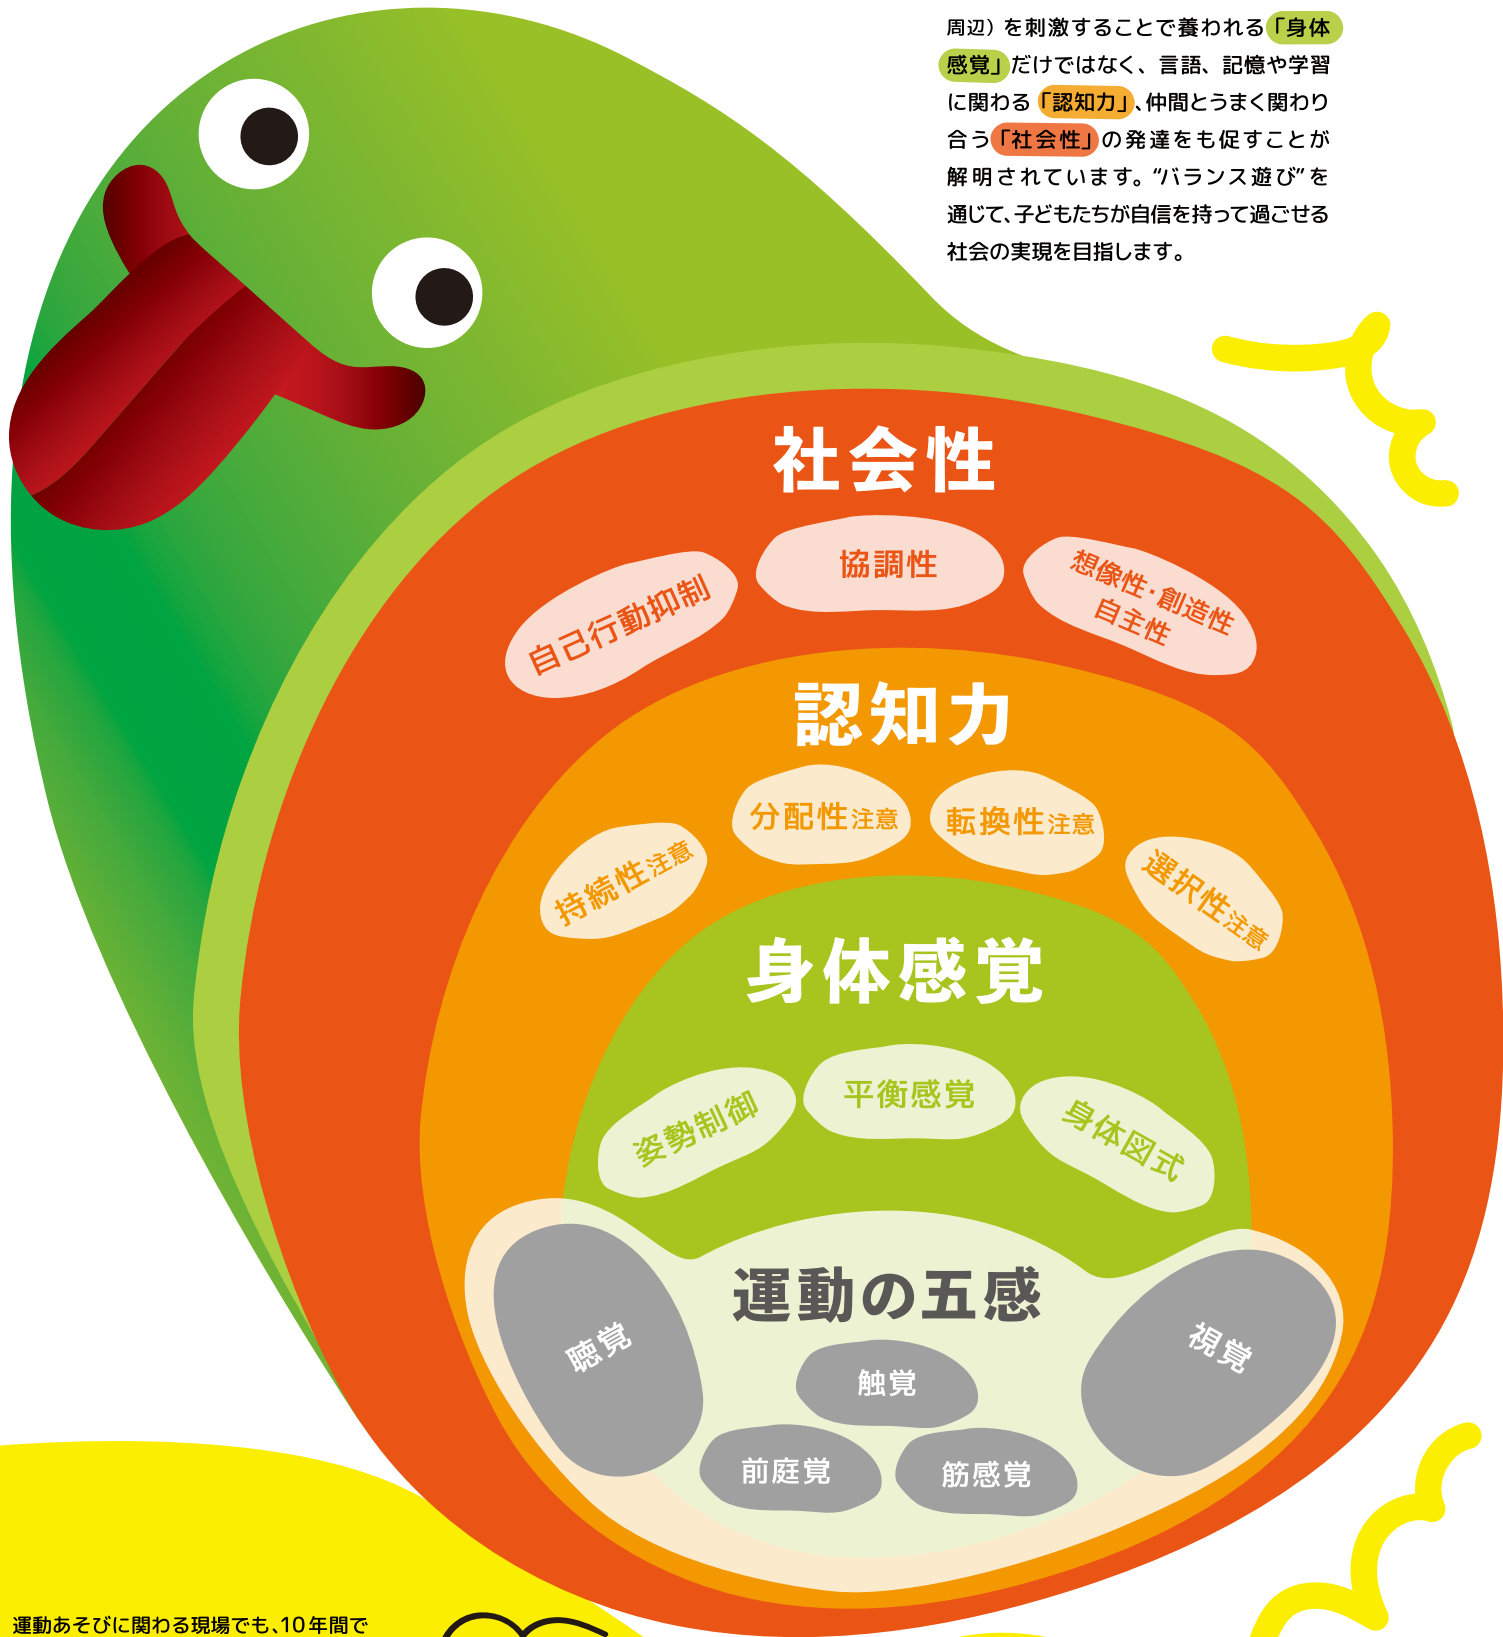

そのための仕掛けが  
たくさん詰まっています。  
この「しかけぼん」を読み終えて、  
セカイイチのハシのことを  
知らなかった人は魅力に気づいていただき、  
知っていた人はもっともっとファンに  
なってもらえると思います！

と叫び、

すごいやん!と思ったときは……

「自分すごい！」

って思い、

これ良い!と思った事は大声で……

「良い！」

と叫んでも良いんじゃないかな。

「セカイチのハシ」は、

ためらい無く「セカイチ」を使う子どもたちを

微笑ましくもどこか眩しそうに見つめる

大人の姿が引き出される

ようにデザインされた商品なんです。

# すごいぞ！バランス遊び！

バランス遊びは脳の前庭系領域（三半規管周辺）を刺激することで養われる「**身体感覚**」だけではなく、言語、記憶や学習に関わる「**認知力**」、仲間とうまく関わり合う「**社会性**」の発達をも促すことが解明されています。“バランス遊び”を通じて、子どもたちが自信を持って過ごせる社会の実現を目指します。

運動あそびに関わる現場でも、10年間で約22万人の子どもたちと関わる中で特性を持った子どもたちが増えてきていると感じます。